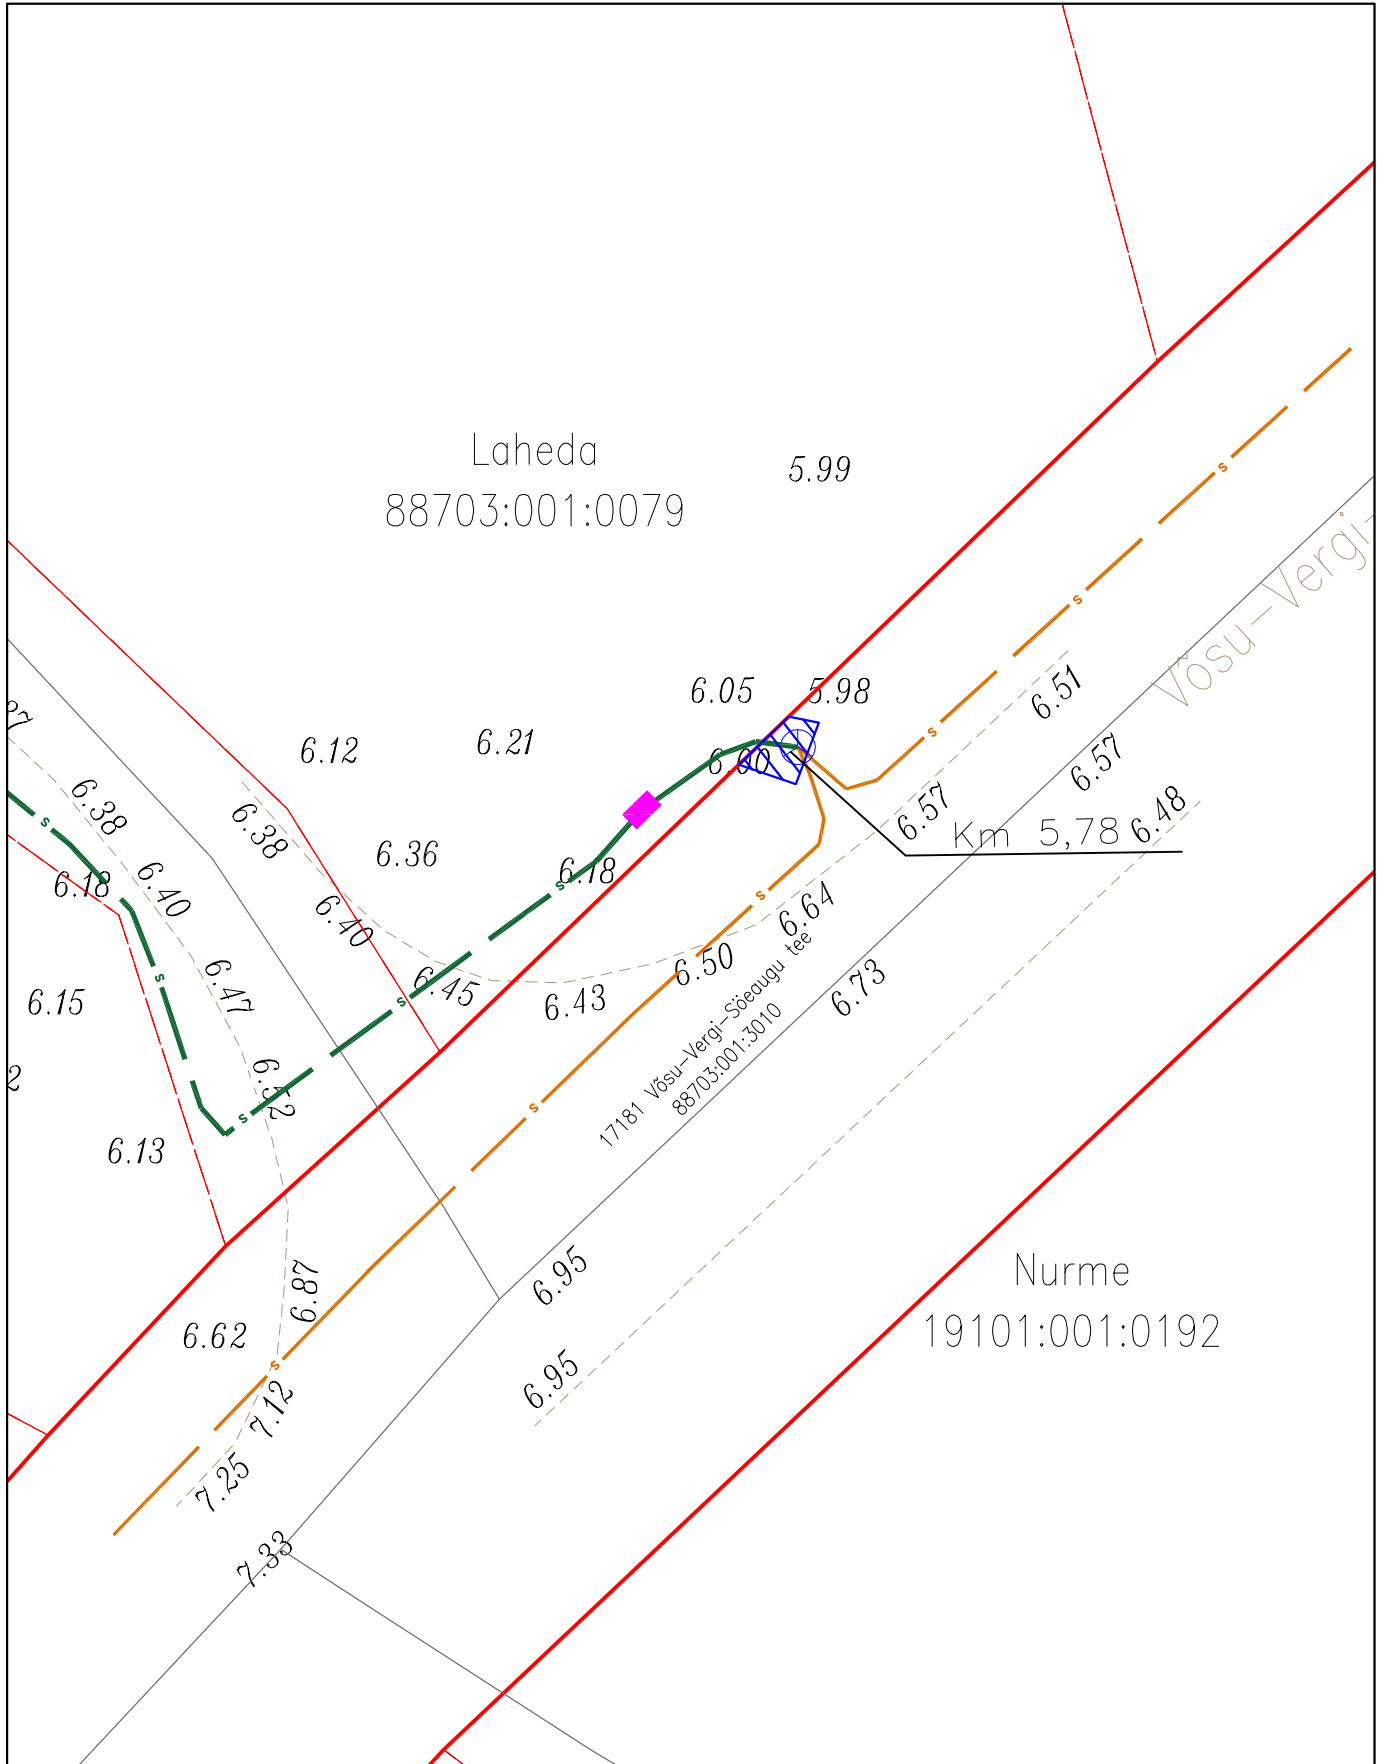

ISIKLIKU KASUTUSÕIGUSE KOORMATAVA ALA PLAAN
 Lääne-Viru maakond, Haljala vald, Altja küla, 17181 Võsu-Vergi-Sõeaugu tee
 Registriosa:8433550
 katastritunnus 88703:001:3010;
 Sidekaev: km 5,78

Mõõtkava: M 1:500
 Koostaja: Kristjan Toro
 Projekti nr: VT1894

-  Lepingu objektiks oleva katastriüksuse piir
-  Katastriüksuste piirid
-  Projekteeritav sidemaatras (Enefit Connect)
-  Olemasolev sidematras (ELA SA)
-  Olemasolev sidekaev (ELA SA)
-  Isikliku kasutusõiguse ala 3 m²
-  Projekteeritav sidekapp (Enefit Connect)